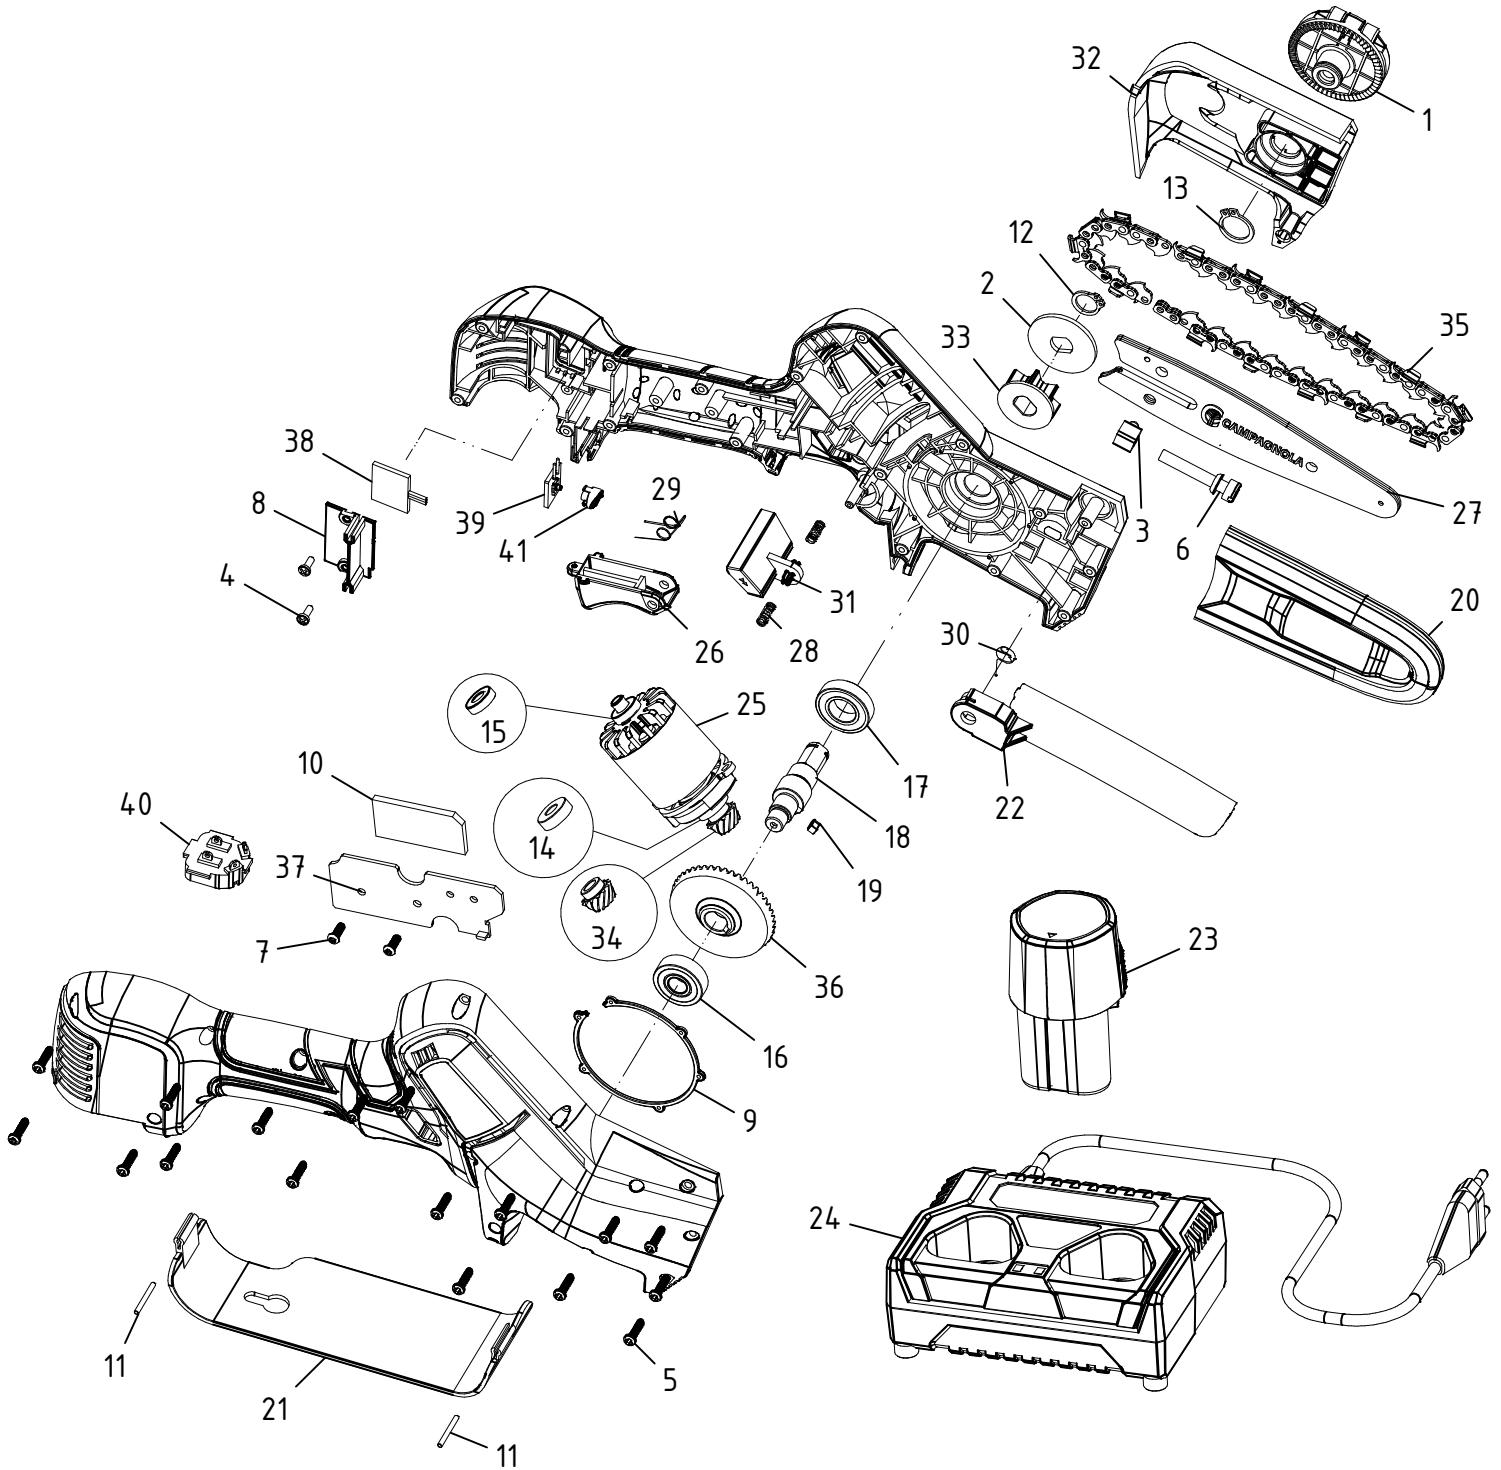

# Potatore elettrico T CAT 10,8 V - LN24.0400

CAMPAGNOLA S.r.l - Tav.: 0350.0588 Release / Versione 00

CAMPAGNOLA

UFF. TECNICO RICAMBI - RIPRODUZIONE VIETATA