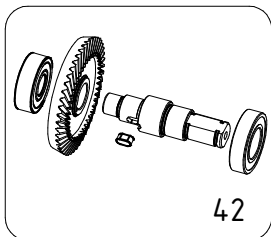

Potatore elettrico T CAT 10,8 V - LN24.0400

CAMPAGNOLA S.r.l - Tav.: 0350.0588 Release / Versione 00

CAMPAGNOLA

UFF. TECNICO RICAMBI - RIPRODUZIONE VIETATA

Potatore elettrico T CAT 10,8 V - LN24.0400

CAMPAGNOLA S.r.l - Tav.: 0350.0588 Release / Versione 00

Pos	Q.tà	Codice	Descrizione
1	1	Y100.0107	Manopola carter catena T-CAT
2	1	Y101.0106	Rondella x pignone potatori plug-in
3	1	Y103.0100	Tirante barra T-CAT
4	2	Y106.0116	Vite autofilettante TCIC M2.6x8
5	17	Y106.0121	Vite autofilettante TCIC 3x12
6	1	Y106.0132	Vite per tensionamento T-CAT
7	2	Y106.0135	Vite autofilettante TCIC M3x8
8	1	Y108.0104	Supporto display T-CAT
9	1	Y123.0103	Guarnizione T-CAT
10	1	Y123.0104	Gomma in silicone a conduzione termica T-CAT
11	2	Y125.0115	Perno 2x19 T-CAT
12	1	Y126.0102	Anello di sicurezza E 10
13	1	Y126.0105	Anello di sicurezza E13
14	1	Y127.0112	Cuscinetto 696 ZZ 6x15x5
15	1	Y127.0113	Cuscinetto 686 2RS 6x12x4
16	1	Y127.0114	Cuscinetto 608 ZZ 8x22x7
17	1	Y127.0115	Cuscinetto 6901 2Z 12x24x6
18	1	Y129.0102	Albero di uscita T-CAT
19	1	Y130.0101	Chiavetta 3x3x6 T-CAT
20	1	Y132.0102	Copri barra T-REX T-CAT
21	1	Y132.0109	Protezione paramano T-CAT
22	1	Y132.0110	Paracatena T-CAT
23	1	Y136.0107	Batteria Li-Ion 10.8V 2.5Ah T-CAT
24	1	Y136.0108	Caricabatteria 10.8V 2 vie T-CAT
25	1	Y146.0109	Motore brushless + pignone T-CAT
26	1	Y148.0114	Grilletto con magnete T-CAT
27	1	Y153.0100	Barra catena T-REX T-CAT
28	2	Y164.0108	Molla per sicura T-REX T-CAT
29	1	Y164.0113	Molla per grilletto T-CAT
30	1	Y164.0114	Molla per paracatena T-CAT
31	1	Y168.0103	Sicura avviamento T-CAT
32	1	Y171.0142	Carter anteriore potatore T-CAT
33	1	Y189.0111	Pignone per catena potatori plug-in
34	1	Y189.0114	Pignone motore T-CAT
35	1	Y190.0100	Catena 1/4 29 maglie T-REX e T-CAT
36	1	Y197.0113	Corona dentata T-CAT
37	1	Y218.0120	Scheda elettronica di controllo T-CAT
38	1	Y218.0121	Display LCD T-CAT
39	1	Y218.0122	Scheda elettron. pulsante accensione T-CAT
40	1	Y245.0112	Connettore batteria 10,8 V T-CAT
41	1	Y245.0113	Pulsante accensione T-CAT
42	1	YPAC.0108	Gr. corona + albero completo T-CAT
43	1	YPAC.0118	Gruppo controller completo T-CAT
44	1	YPAC.0119	Kit covers T-CAT