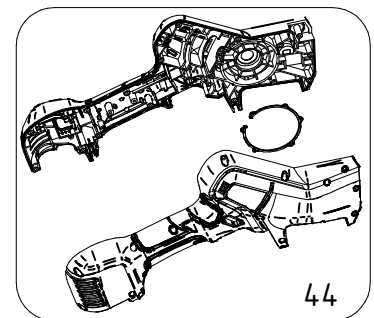

# Potatore elettrico T CAT 10,8 V - LN24.0400

CAMPAGNOLA S.r.l - Tav.: 0350.0588 Release / Versione 00

CAMPAGNOLA

UFF. TECNICO RICAMBI - RIPRODUZIONE VIETATA