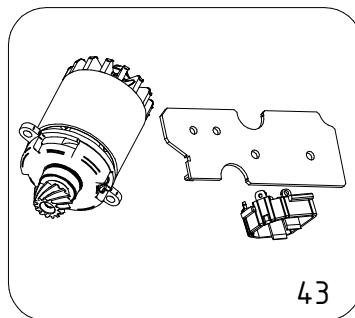

Potatore elettrico T CAT 10,8 V - LN24.0400

CAMPAGNOLA S.r.l - Tav.: 0350.0588 Release / Versione 00

CAMPAGNOLA

UFF. TECNICO RICAMBI - RIPRODUZIONE VIETATA

Potatore elettrico T CAT 10,8 V - LN24.0400

CAMPAGNOLA S.r.l - Tav.: 0350.0588 Release / Versione 00

Pos	Q.tà	Codice	Descrizione
1	1	Y100.0107	Manopola carter catena T-CAT
2	1	Y101.0106	Rondella x pignone potatori plug-in
3	1	Y103.0100	Tirante barra T-CAT
4	2	Y106.0116	Vite autofilettante TCIC M2.6x8
5	17	Y106.0121	Vite autofilettante TCIC 3x12
6	1	Y106.0132	Vite per tensionamento T-CAT
7	2	Y106.0135	Vite autofilettante TCIC M3x8
8	1	Y108.0104	Supporto display T-CAT
9	1	Y123.0103	Guarnizione T-CAT
10	1	Y123.0104	Gomma in silicone a conduzione termica T-CAT
11	2	Y125.0115	Perno 2x19 T-CAT
12	1	Y126.0102	Anello di sicurezza E 10
13	1	Y126.0105	Anello di sicurezza E13
14	1	Y127.0112	Cuscinetto 696 ZZ 6x15x5
15	1	Y127.0113	Cuscinetto 686 2RS 6x12x4
16	1	Y127.0114	Cuscinetto 608 ZZ 8x22x7
17	1	Y127.0115	Cuscinetto 6901 2Z 12x24x6
18	1	Y129.0102	Albero di uscita T-CAT
19	1	Y130.0101	Chiavetta 3x3x6 T-CAT
20	1	Y132.0102	Copri barra T-REX T-CAT
21	1	Y132.0109	Protezione paramano T-CAT
22	1	Y132.0110	Paracatena T-CAT
23	1	Y136.0107	Batteria Li-Ion 10.8V 2.5Ah T-CAT
24	1	Y136.0108	Caricabatteria 10.8V 2 vie T-CAT
25	1	Y146.0109	Motore brushless + pignone T-CAT
26	1	Y148.0114	Grilletto con magnete T-CAT
27	1	Y153.0100	Barra catena T-REX T-CAT
28	2	Y164.0108	Molla per sicura T-REX T-CAT
29	1	Y164.0113	Molla per grilletto T-CAT
30	1	Y164.0114	Molla per paracatena T-CAT
31	1	Y168.0103	Sicura avviamento T-CAT
32	1	Y171.0142	Carter anteriore potatore T-CAT
33	1	Y189.0111	Pignone per catena potatori plug-in
34	1	Y189.0114	Pignone motore T-CAT
35	1	Y190.0100	Catena 1/4 29 maglie T-REX e T-CAT
36	1	Y197.0113	Corona dentata T-CAT
37	1	Y218.0120	Scheda elettronica di controllo T-CAT
38	1	Y218.0121	Display LCD T-CAT
39	1	Y218.0122	Scheda elettron. pulsante accensione T-CAT
40	1	Y245.0112	Connettore batteria 10,8 V T-CAT
41	1	Y245.0113	Pulsante accensione T-CAT
42	1	YPAC.0108	Gr. corona + albero completo T-CAT
43	1	YPAC.0118	Gruppo controller completo T-CAT
44	1	YPAC.0119	Kit covers T-CAT